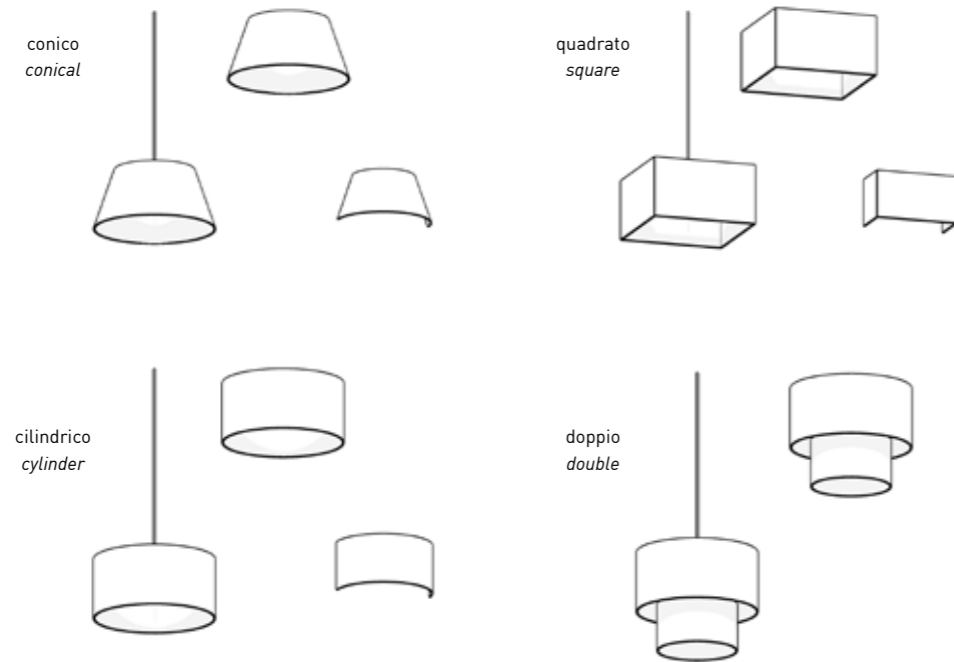

Camilla custom

design Uff.Tecnico BF

SOSPENSIONE, PLAFONE E APPLIQUE COMPLETAMENTE PERSONALIZZABILI
PER FORMA, TIPO DI TESSUTO, DIMENSIONE E SORGENTE LUMINOSA.

SUSPENSION, CEILING LAMP, WALL LAMP CUSTOMIZABLE
FOR SHAPE, FABRIC, SIZE AND LIGHT SOURCE

Sospensione
Pendant lamp

misure personalizzabili
customizable measures

Plafone
Ceiling lamp

misure personalizzabili
customizable measures

Applique
Wall lamp

misure personalizzabili
customizable measures

Finiture personalizzabili
Customizable finishes