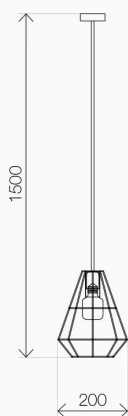

# DIAMOND

Sospensione.  
Finitura: filo metallo verniciato oro opaco / nero opaco / bianco opaco.  
Cavo 1.5 m.  
Base per fissaggio soffitto.

Pendant lamp.  
Finishing: metallic thread painted matte gold / matt black / matt white.  
Cable 1.5 m.  
Ceiling mounting.

sospensioni

Diamond

**Articolo / item**

**Prestazione / performance**

Diamond

220/240V 50/60Hz E27 60W max / E27 LED