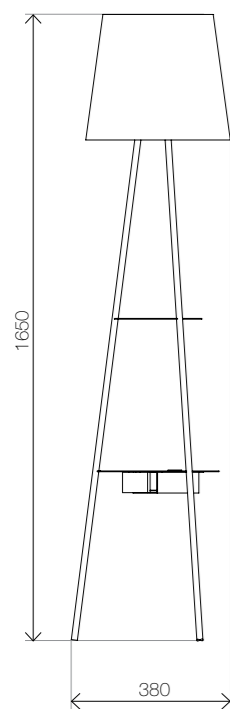

LISA

Piantana.
Struttura: metallo.
Finitura: nero opaco / bianco opaco.
Diffusore: cono, tessuto metallo ramato.
N°2 mensole porta oggetti + presa USB per caricare smartphone o tablet

Floor lamp.
Metal frame.
Finishing: matt black / matt white.
Lampshade: cone, metal (copper color).
N°2 shelves with USB socket for charging smartphones or tablet

Lisa / piantana

piantane