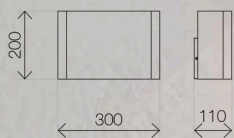

# LIVING

—

Applique.  
Struttura: metallo.  
Finitura: bianco.  
Diffusore: rete rossa.

Applique.  
Metal frame.  
Finishing: white.  
Lampshade: red net.

**B**

**Living**

**Articolo / item**

**Prestazione / performance**