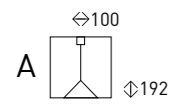

# Potty

design Uff.Tecnico BF

SOSPENSIONE. STRUTTURA: METALLO NERO O OTTONE.  
DIFFUSORE: VETRO FUMÈ O VETRO AMBRA.

SUSPENSION. METAL FRAME BLACK OR BRASS.  
LAMP SHADE: GLASS FUMÈ OR GLASS AMBER.

Ø220 ↑1500  
230V 7W LED  
Lm 630 K 3000°  
CE IP20