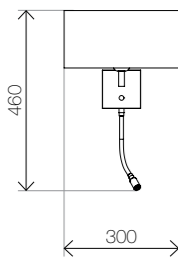

# QI LED

APPLIQUE CON LED DI LETTURA

Applique.  
Doppia luce + spot led di lettura.  
Finitura: cromo / oro.  
Diffusore: rettangolo, in cotone bianco.

Applique.  
Double lights + led spot for reading.  
Finishing: chrome / gold.  
Lampshade: rectangle, white cotton.

## QI Led

Articolo / item	Prestazione / performance
Qi applique	220/240V 50/60Hz E27 40W / E27 LED
Spot led	350 mA 1.2W 110lumen lente 60° K4000° luce bianco naturale

QI LED