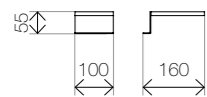

# RAGGIO

Applique LED per specchio.  
Finitura: metallo cromato.  
Fissaggio con viti.

Applique LED for mirror.  
Finishing: chrome.  
Fixing the frame with screws.

C

applique da bagno

## Raggio

Articolo / item

Prestazione / performance

Raggio

12V/DC 7W 420 lumen K4000° bianco naturale IP44

applique da bagno